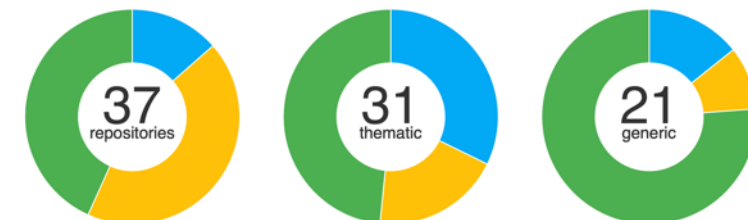

ID	Name	Organisation	TRL	State	EOSC ID
UuB_NARDUS	NARDUS: National Repository of Dissertations in Serbia	University of Belgrade Computer Centre	TRL9	Published	
MELGENE_CY	MelGene	The Cyprus Institute of Neurology and Genetics	TRL7	Published	
DICOM	DICOM Network	Research and Educational Networking Association of Moldova	TRL9	Published	
PMP_Repo	Repository of Faculty of Science, University of Zagreb	Faculty of Science, University of Zagreb	TRL9	Published	
DAS	Data analysis service	Institute of Physics Belgrade	TRL9	Published	
DOS	Data discovery service	Institute of Information and Communication Technologies, Bulgarian Academy of Sciences		Published	
UuB_RFDIT	RFDIT - Repository of the Institute for Philosophy and Social Theory	University of Belgrade Computer Centre	TRL9	Published	
UuB_Cherry	ChERRY - ChEMistry Repository	University of Belgrade Computer Centre	TRL9	Published	
IREK - AEDM	Institutional Repository of Economic Knowledge	Research and Educational Networking Association of Moldova	TRL9	Published	
DRMZ_Repo	Meteorological and Hydrological Service of Croatia Repository	Croatian Meteorological and Hydrological Service	TRL9	Published	
ICPRO_Cloud	ICPRO Cloud	National Institute for Research and Development in Informatics	TRL9	Published	
UuB_RISDocar	RISDocar - Repository of the Institute of Animal Husbandry	University of Belgrade Computer Centre	TRL9	Published	
CYILAS	Line Access Server	The Cyprus Institute	TRL7	Published	
LIF_Repo	Repository of the Institute of Public Finance, Zagreb	Institute of Public Finance, Zagreb	TRL9	Published	
CYCLCLOUD	Cy Cloud Facility	The Cyprus Institute	TRL9	Published	
AviInfo_Cloud	AVIInfo_Cloud	Institute of Information and Communication Technologies, Bulgarian Academy of Sciences	TRL9	Published	
DREAM	DREAM	Institute of Physics Belgrade		Published	
HELIDATA	HELIX Data	ATHINA - Eleonikia Kentro-Kianotomias site Technologies to Piraeus	TRL9	Published	
UuB_RADAR	RADAR: Digital Repository of Archived Publications of the Institute for Biological Research	University of Belgrade Computer Centre	TRL9	Published	
FEPREPARE	FEPrepares	Biomedical Research Foundation, Academy of Athens	TRL9	Published