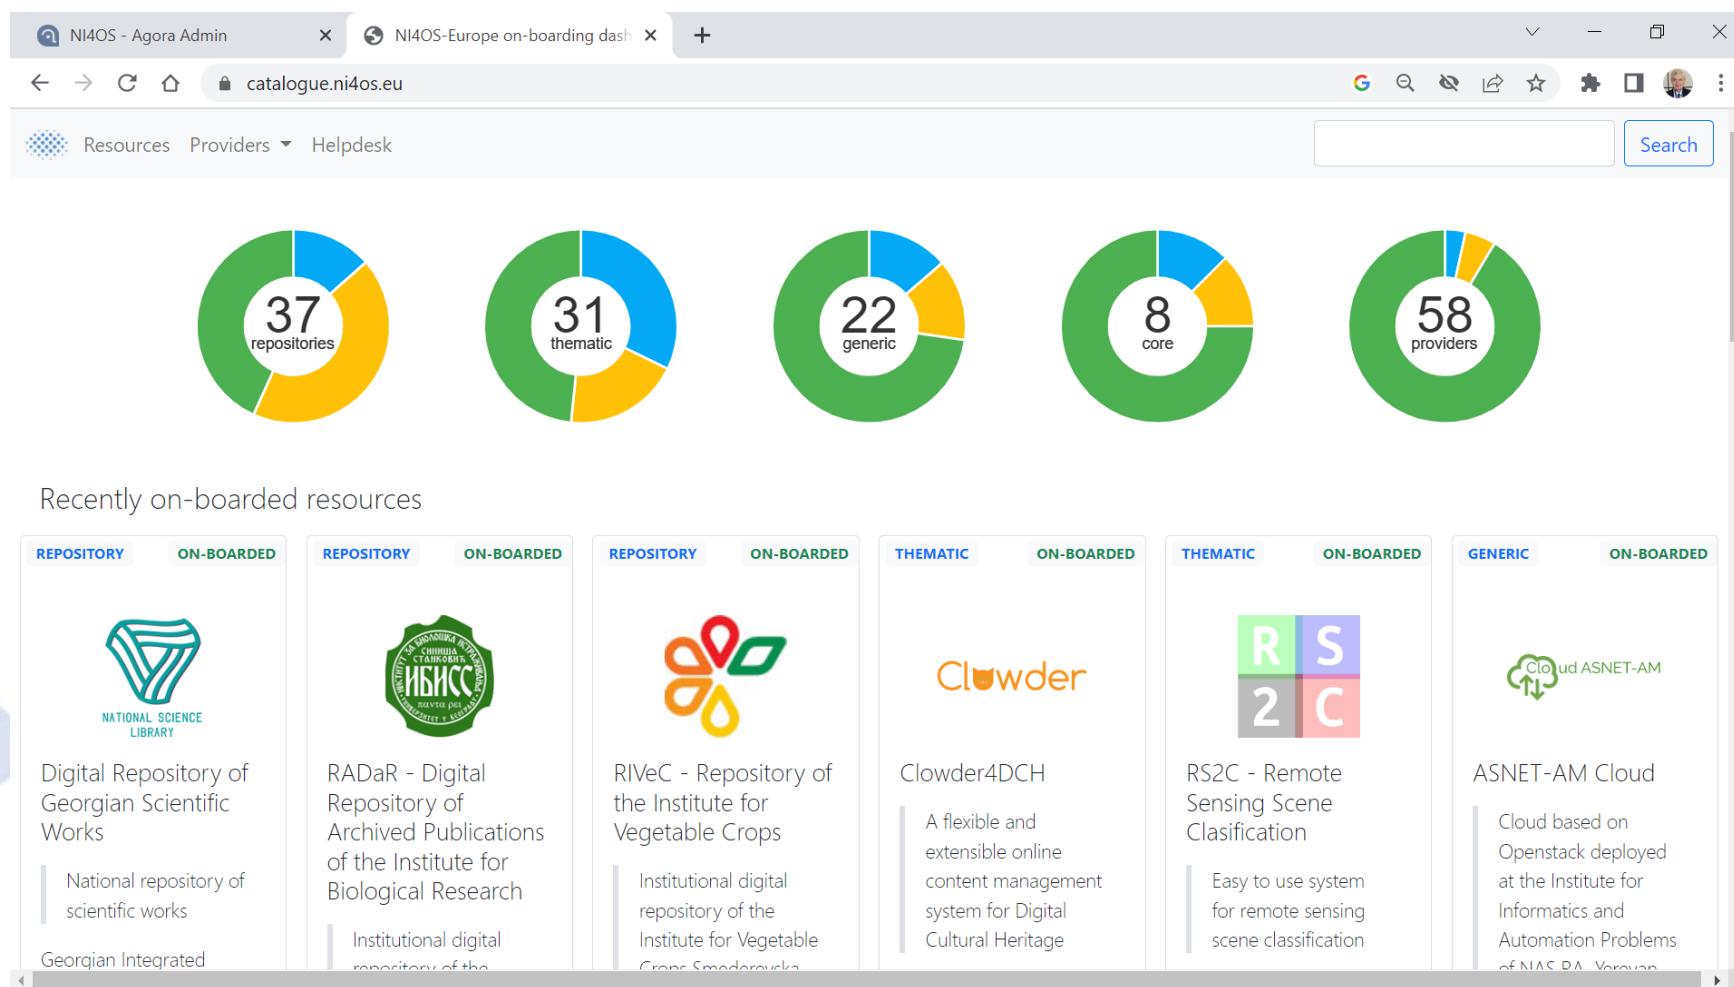

Catalogul NI4OS-Europe (<https://catalogue.ni4os.eu/>)