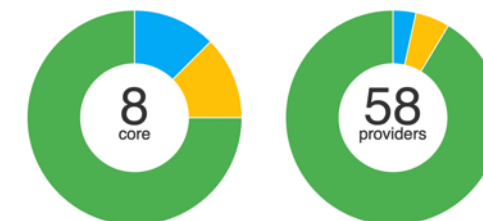

ID	Name	Organisation	TRL	State	EOSC ID
UuB_NARDUS	NARDUS: National Repository of Dissertations in Serbia	University of Belgrade Computer Centre	TRL9	Published	
MELGENE_CY	MelGene	The Cyprus Institute of Neurology and Genetics	TRL7	Published	
DICOM	DICOM Network	Research and Educational Networking Association of Moldova	TRL9	Published	
PMP_Repo	Repository of Faculty of Science, University of Zagreb	Faculty of Science, University of Zagreb	TRL9	Published	
DAS	Data analysis service	Institute of Physics Belgrade	TRL9	Published	
DOS	Data discovery service	Institute of Information and Communication Technologies, Bulgarian Academy of Sciences		Published	
UuB_RFDIT	RFDIT - Repository of the Institute for Philosophy and Social Theory	University of Belgrade Computer Centre	TRL9	Published	
UuB_Cherry	ChERRY - ChEMistry Repository	University of Belgrade Computer Centre	TRL9	Published	
IREK - AEDM	Institutional Repository of Economic Knowledge	Research and Educational Networking Association of Moldova	TRL9	Published	
DRMZ_Repo	Meteorological and Hydrological Service of Croatia Repository	Croatian Meteorological and Hydrological Service	TRL9	Published	
ICPRO_Cloud	ICPRO Cloud	National Institute for Research and Development in Informatics	TRL9	Published	
UuB_RISDocar	RISDocar - Repository of the Institute of Animal Husbandry	University of Belgrade Computer Centre	TRL9	Published	
CYILAS	Line Access Server	The Cyprus Institute	TRL7	Published	
LIF_Repo	Repository of the Institute of Public Finance, Zagreb	Institute of Public Finance, Zagreb	TRL9	Published	
CYCLCLOUD	Cy Cloud Facility	The Cyprus Institute	TRL9	Published	
AviInfo_Cloud	AVIInfo_Cloud	Institute of Information and Communication Technologies, Bulgarian Academy of Sciences	TRL9	Published	
DREAM	DREAM	Institute of Physics Belgrade		Published	
HELIDATA	HELIX Data	ATHINA - Eleonikia Kentro-Kianotomias site Technologies to Piraeus	TRL9	Published	
UuB_RADAR	RADAR: Digital Repository of Archived Publications of the Institute for Biological Research	University of Belgrade Computer Centre	TRL9	Published	
FEPREPARE	FEPrepares	Biomedical Research Foundation, Academy of Athens	TRL9	Published